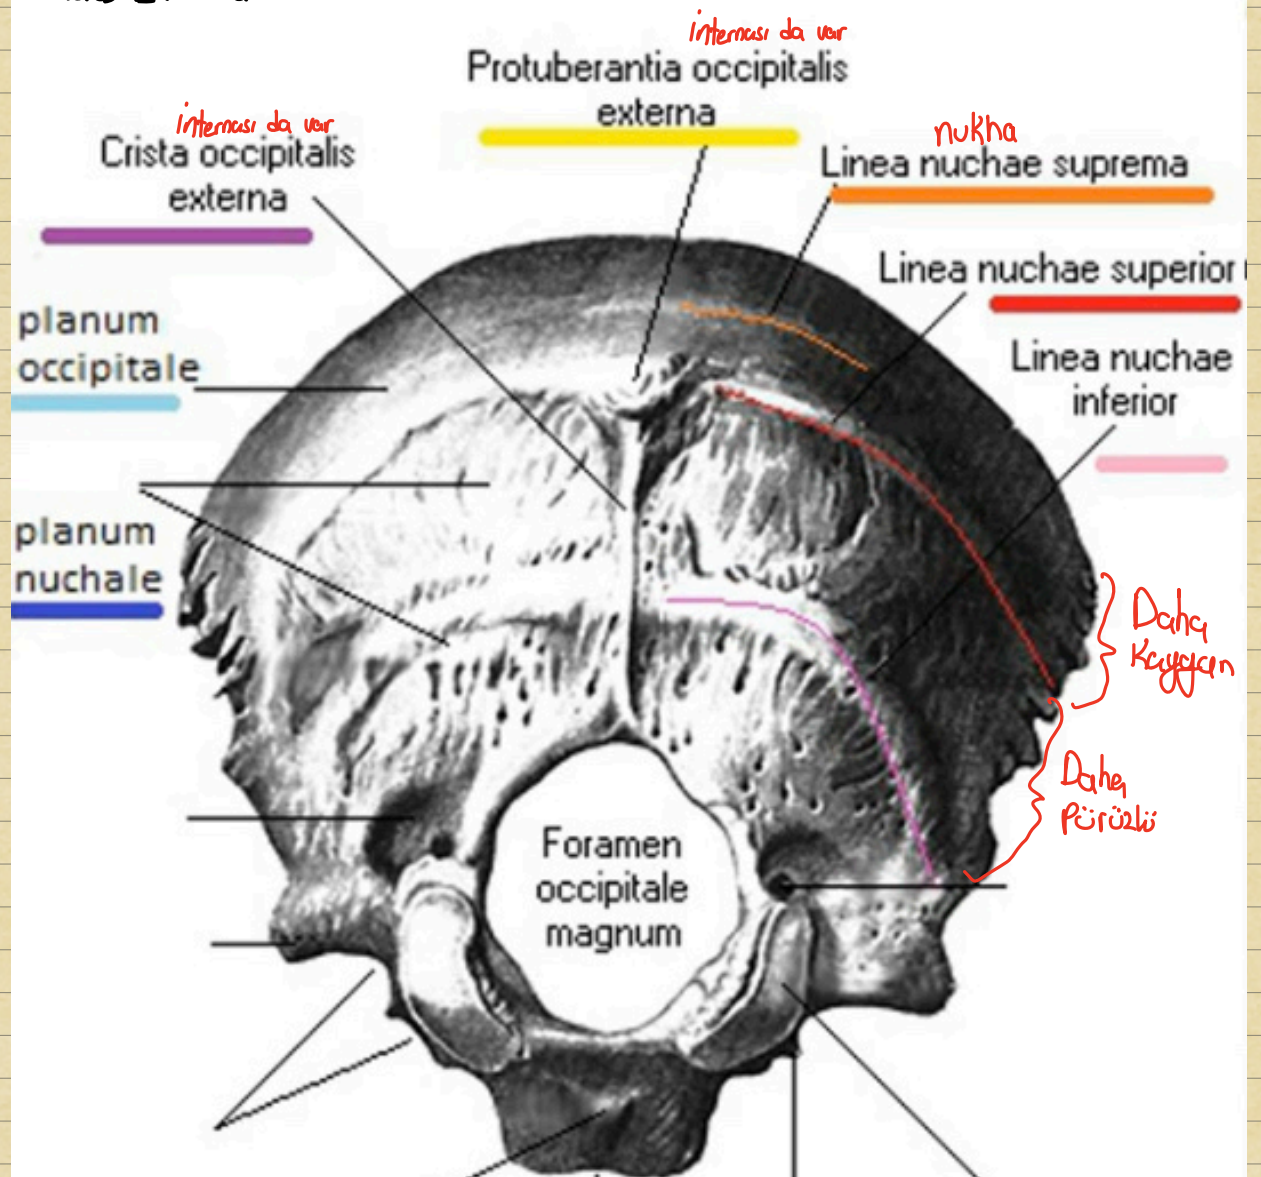

# Os Occipitale:

Cranium'un alt arka kısmında yer alır.

Squama Occipitalis (2yüz)

Pars basilaris

Pars lateralis

Arka

Ön taraf

# Facies Externa

Pars basilaris  
(üst yüz) *Klivos clivus*

↳ Sfenoid kemiğin gövdesiyle eklem yapacak

↳ Pars basilaris'in üst yüzü demek

↳ Temporel kemikle eklem yapacak

- Frontal
- Ethmoid
- Sphenoid
- Temporal
- Parietal
- Occipital
- Zygomatic