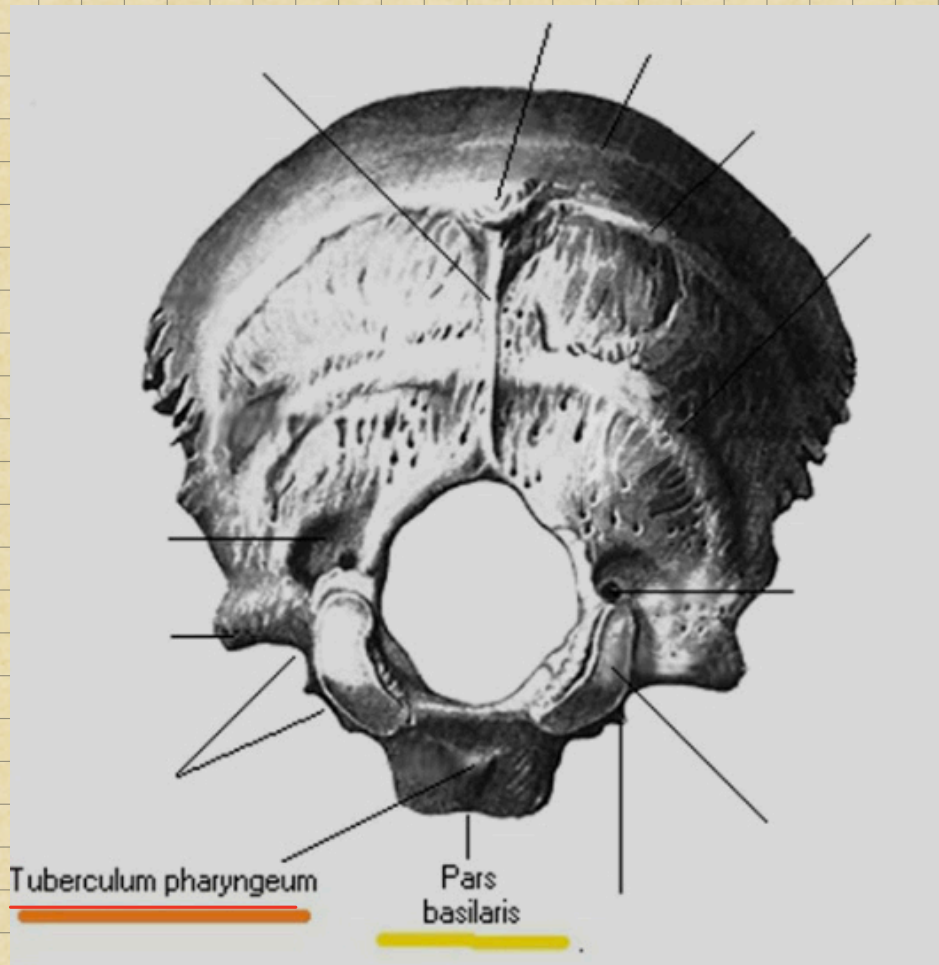

# Os Occipitale:

Cranium'un alt arka kısmında yer alır.

Squama Occipitalis (2yüz)

Pars basilaris

Pars lateralis

Arka

Ön taraf

# Facies Externa

Pars basilaris  
(üst yüz) *Klivos clivus*

↳ Sfenoid kemiğin gövdesiyle eklem yapacak

↳ Pars basilaris'in üst yüzü demek

↳ Temporel kemikle eklem yapacak

- Frontal
- Ethmoid
- Sphenoid
- Temporal
- Parietal
- Occipital
- Zygomatic