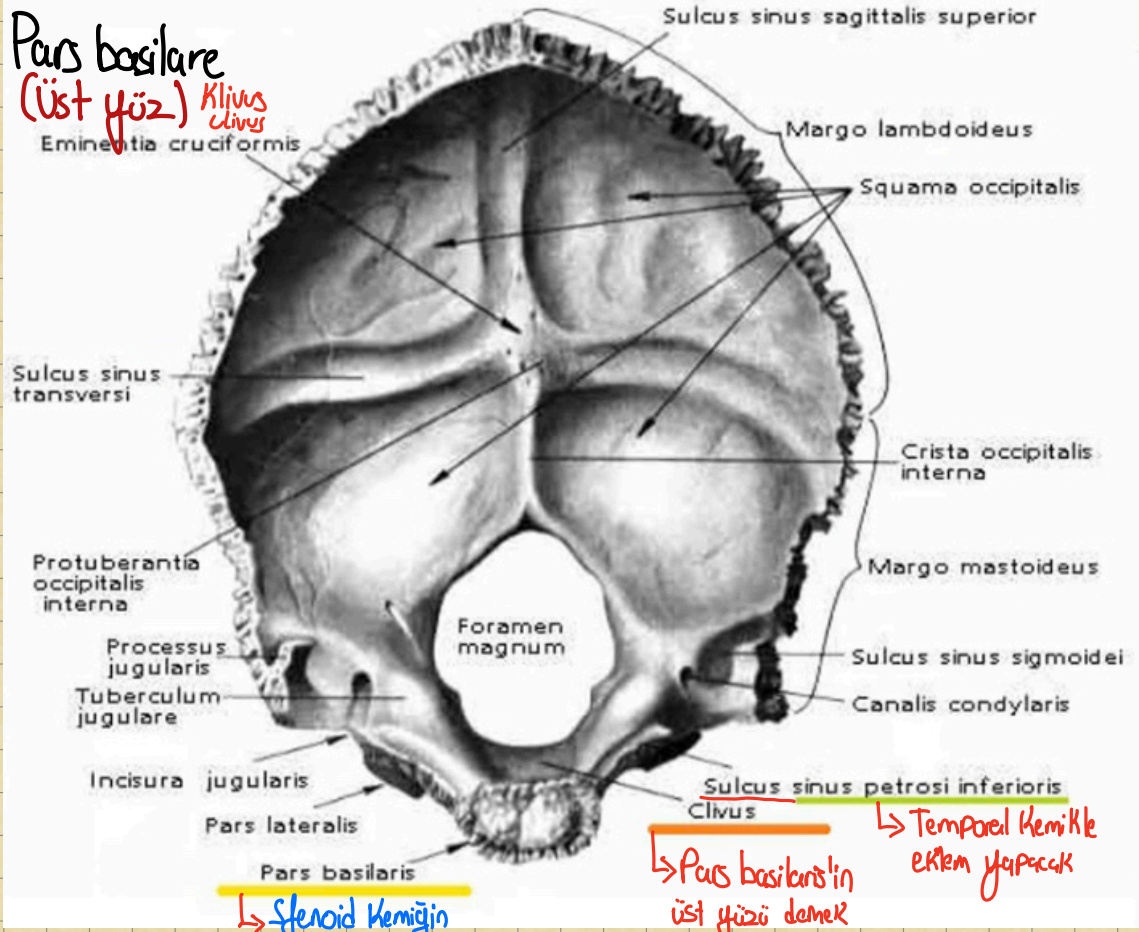

# Os Occipitale:

Cranium'un alt arka kısmında yer alır.

Squama Occipitalis (2yüz)

Pars basilaris

Pars lateralis

Arka

Ön taraf

# Facies Externa

Pars basilaris  
(üst yüz) *Klivos clivus*

↳ Sfenoid kemiğin gövdesiyle eklem yapacak

↳ Pars basilaris'in üst yüzü demek

↳ Temporel kemikle eklem yapacak

- Frontal
- Ethmoid
- Sphenoid
- Temporal
- Parietal
- Occipital
- Zygomatic