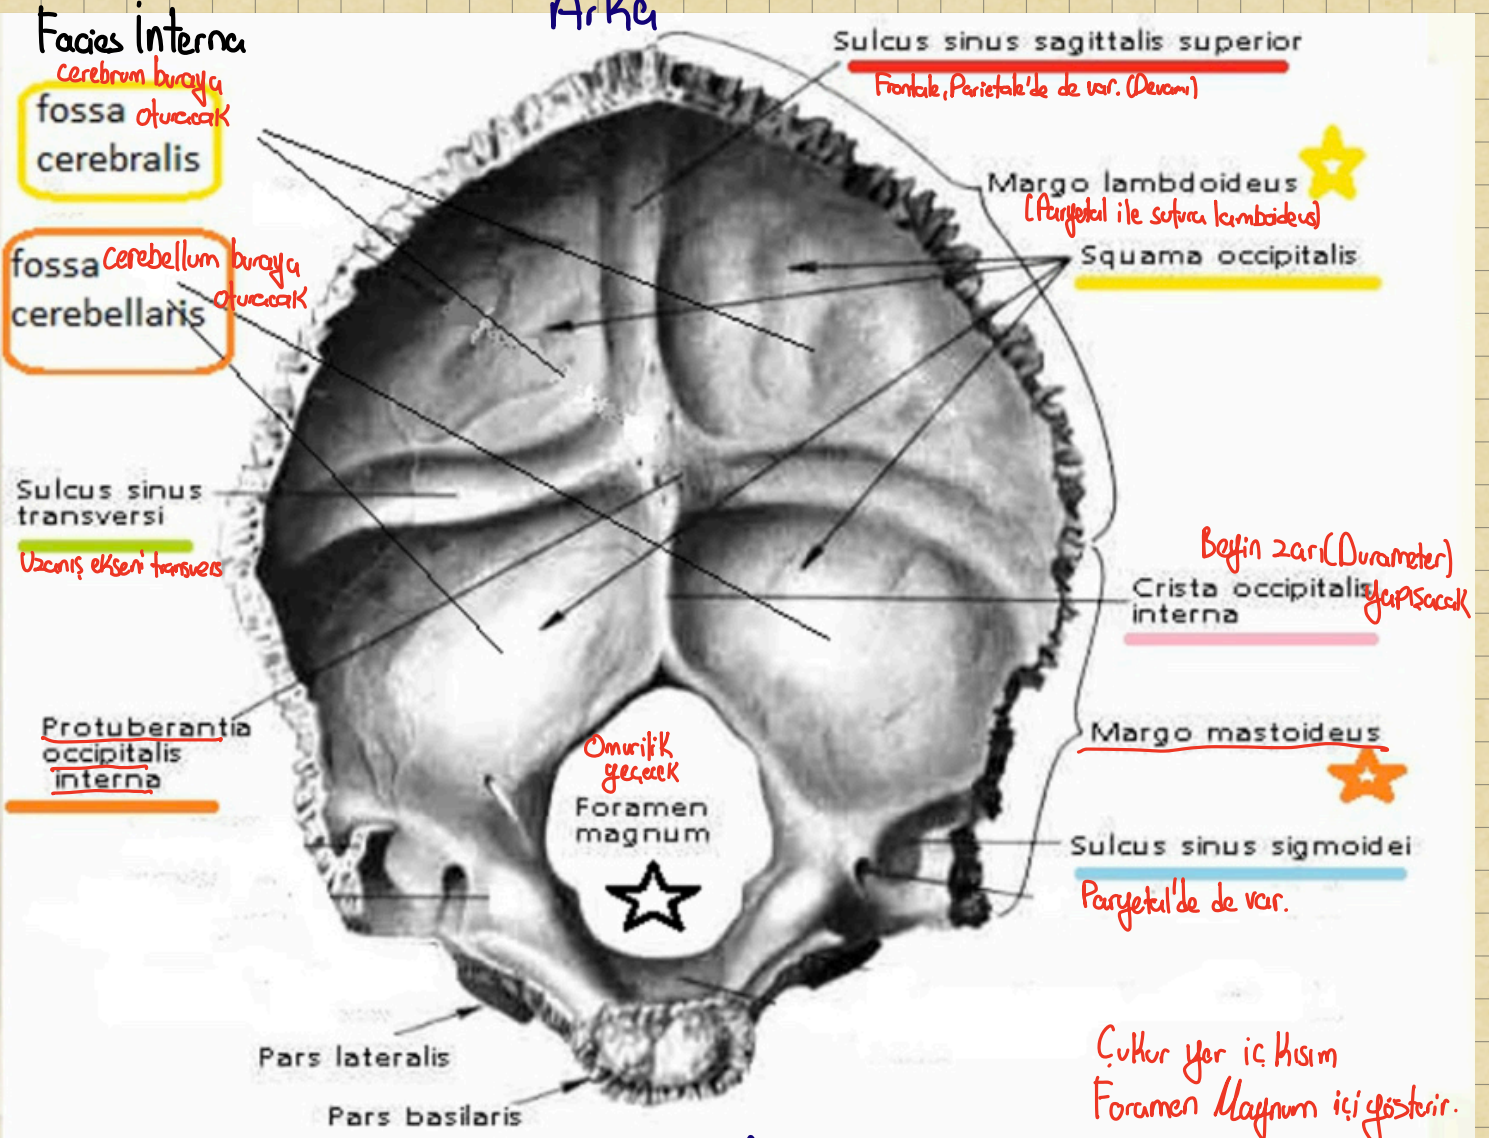

# Os Occipitale:

Cranium'un alt arka kısmında yer alır.

Squama Occipitalis (2yüz)

Pars basilaris

Pars lateralis

Arka

Ön taraf

# Facies Externa

Pars basilaris  
(üst yüz) *Klivos clivus*

↳ Sfenoid kemiğin gövdesiyle eklem yapacak

↳ Pars basilaris'in üst yüzü demek

↳ Temporel kemikle eklem yapacak

- Frontal
- Ethmoid
- Sphenoid
- Temporal
- Parietal
- Occipital
- Zygomatic